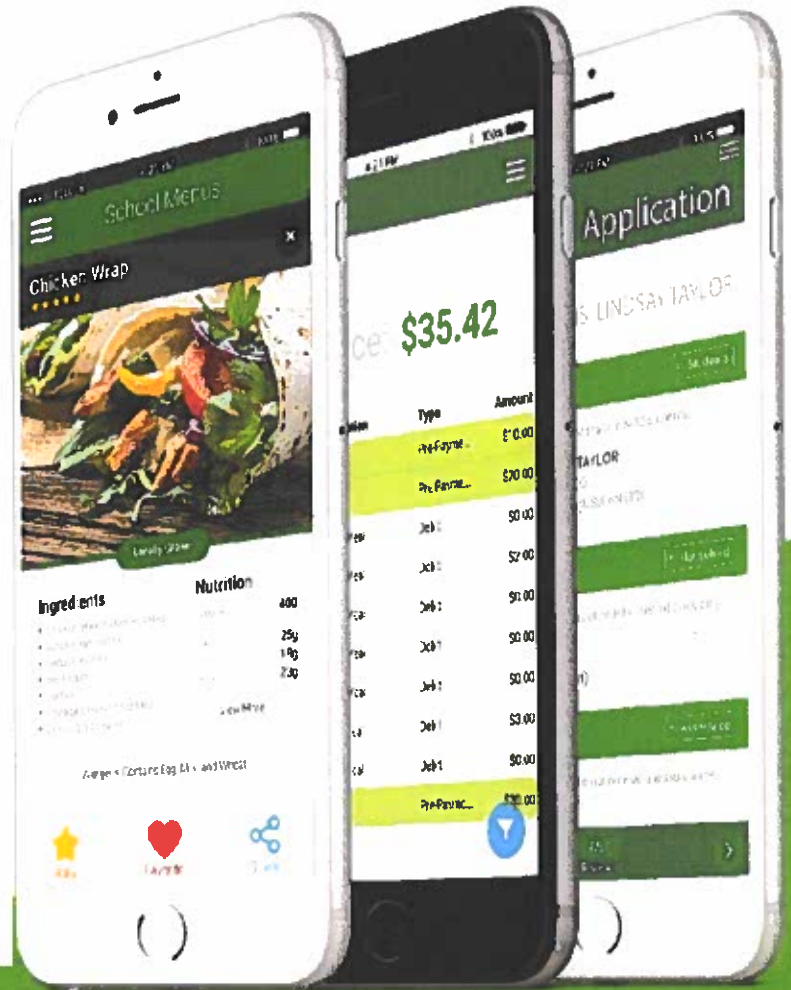

schoolcafé

Una aplicación para toda su cafetería

SOLICITE COMIDAS GRATUITAS Y REDUCIDAS

Solicitar el beneficio de comidas gratuitas o de precio reducido es muy fácil. Solicite, envíe y haga seguimiento del estado de su solicitud desde el comienzo hasta el final.

VEA LA INFORMACIÓN NUTRICIONAL

Revise menús y vea información nutricional y alérgenos alimentarios. Los estudiantes también pueden calificar y marcar sus comidas favoritas en el menú ¡todo desde su teléfono!

ADMINISTRE SUS SALDOS

Haga pagos, vea su historial de compras y reciba alertas de saldos bajos. Para su conveniencia, configure pagos automáticos para reponer fondos en su cuenta de la cafetería.

- Visite www.schoolcafe.com o la aplicación SchoolCafe para solicitar el beneficio.
- Llame al 281-897-4550 o visite el Centro de Producción de Alimentos, 11355 Perry Road, si tiene preguntas o si necesita ayuda.
- Los formularios impresos están disponibles a pedido.

www.schoolcafe.com